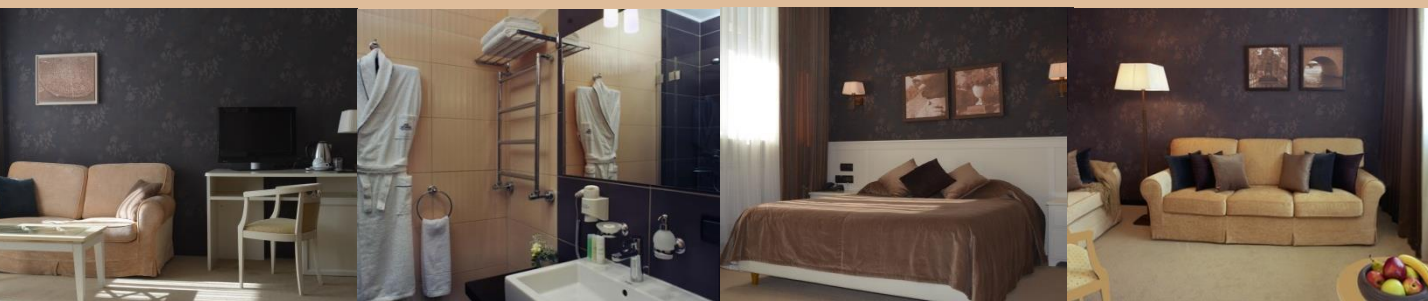

Вышеуказанные цены - в гривнах, за номер за ночь. Дети до 6-и лет при размещении в номере минимум с 1 взрослым - проживание бесплатно. Принимаются к оплате карточки Visa, Maestro, MasterCard, EuroCard

Дополнительно оплачивается туристический сбор в размере 8.35 грн/чел/сутки. Оплата производится в отеле.

Цены включают:

- завтрак «шведская линия» в отеле «Mirotel Resort & Spa» (150м)
- пользование СПА-центром (бассейны, тренажерный зал, сауны, парные), «Mirotel Resort & Spa» (150м)
- консультации врача без ограничений
- пользование бюветом минеральных вод в отеле «Mirotel Resort & Spa» (150м) без ограничений
- Wi-Fi
- парковка с видеонаблюдением
- пользование детскими комнатами в отеле «Mirotel Resort & Spa» (150м) без ограничений

Дополнительный условия:

- Дети возрастом от 3 до 12 лет принимаются в детскую комнату после предъявления медицинской справки

Villa KRISTINA, Украина, г.Трускавец, ул. Биласа, 9, тел.: +380(0)3247 6 41 41, +38 067 670 87 80, www.villa-kristina.com.ua